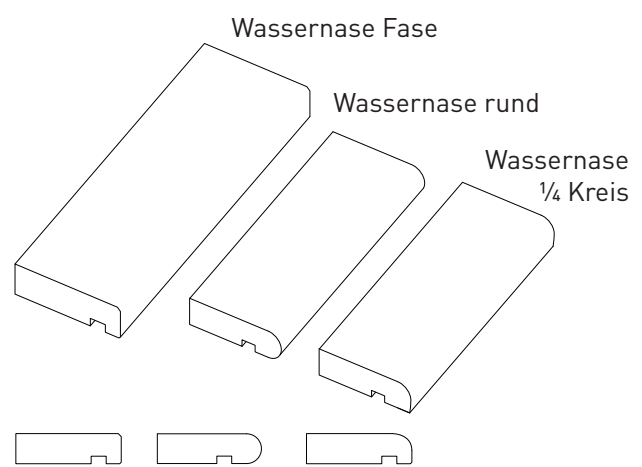

Maße: 15x50x2cm

Stufe

Je nach Serie in verschiedenen Formaten:

Maße: 60x60x2 cm
100x100x2 cm
120x40x2 cm
120x60x2 cm

Sonderformate und Ecklösungen auf Anfrage lieferbar.

U-Abdeckung

Als elegante Mauerabdeckung.

Maße: L = 60 / 100 / 120 cm
B = 20 - 40 cm
H = 5 cm

Winkelelement

Zur Gestaltung von Treppen in Blockstufen-Optik oder als Winkelement für Belags-Abschluss.

Maß L je nach Grundplatte.

Maße: L = 60 / 100 / 120 cm
B = 25 - 40 cm
H = 4 - 20 cm

Sonderformate und Ecklösungen auf Anfrage lieferbar.

Mauerabdeckung / Fensterbank mit Wassernase

Einseitig als Fensterbank.
Zweiseitig als Mauerabdeckung.
Maß L je nach Grundplatte.

Maße: L = 60 / 100 / 120 cm
B = 20 - 40 cm