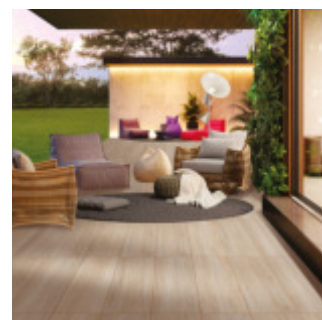

Präsentiert durch: