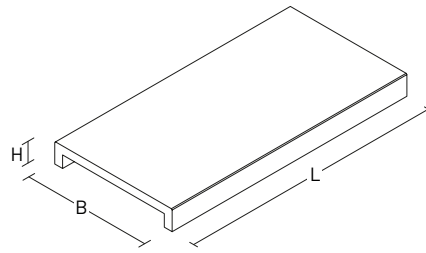

Maße: 15x50x2cm

Stufe

Je nach Serie in verschiedenen Formaten:

Maße: 60x60x2 cm
100x100x2 cm
120x40x2 cm
120x60x2 cm

Sonderformate und Ecklösungen auf Anfrage lieferbar.

U-Abdeckung

Als elegante Mauerabdeckung.

Maße: L = 60 / 100 / 120 cm
B = 20 - 40 cm
H = 5 cm

Winkelelement

Zur Gestaltung von Treppen in Blockstufen-Optik oder als Winkelement für Belags-Abschluss.

Maß L je nach Grundplatte.

Maße: L = 60 / 100 / 120 cm
B = 25 - 40 cm
H = 4 - 20 cm