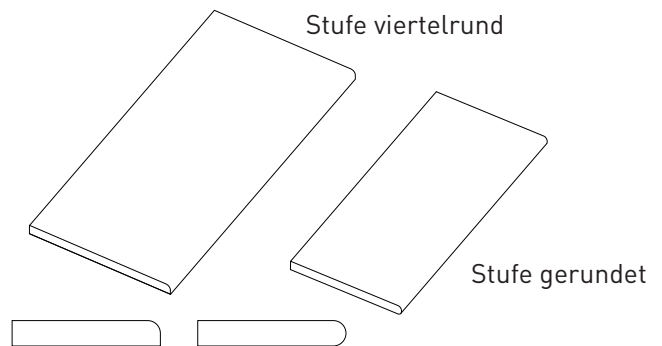

Maße: 15x50x2cm

Stufe

Je nach Serie in verschiedenen Formaten:

Maße: 60x60x2 cm
100x100x2 cm
120x40x2 cm
120x60x2 cm

Sonderformate und Ecklösungen auf Anfrage lieferbar.

U-Abdeckung

Als elegante Mauerabdeckung.

Maße: L = 60 / 100 / 120 cm
B = 20 - 40 cm
H = 5 cm

Winkelelement

Zur Gestaltung von Treppen in Blockstufen-Optik oder als Winkelement für Belags-Abschluss.

Maß L je nach Grundplatte.

Maße: L = 60 / 100 / 120 cm
B = 25 - 40 cm
H = 4 - 20 cm