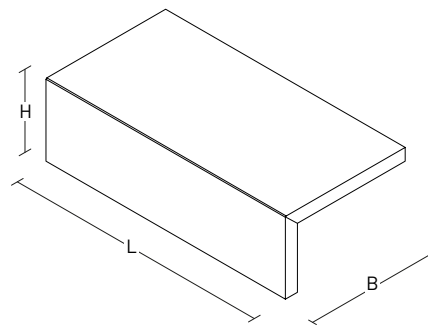

Maße: 15x50x2cm

Stufe

Je nach Serie in verschiedenen Formaten:

Maße: 60x60x2 cm
100x100x2 cm
120x40x2 cm
120x60x2 cm

Sonderformate und Ecklösungen auf Anfrage lieferbar.

U-Abdeckung

Als elegante Mauerabdeckung.

Maße: L = 60 / 100 / 120 cm
B = 20 - 40 cm
H = 5 cm

Winkelelement

Zur Gestaltung von Treppen in Blockstufen-Optik oder als Winkelement für Belags-Abschluss.

Maß L je nach Grundplatte.

Maße: L = 60 / 100 / 120 cm
B = 25 - 40 cm
H = 4 - 20 cm